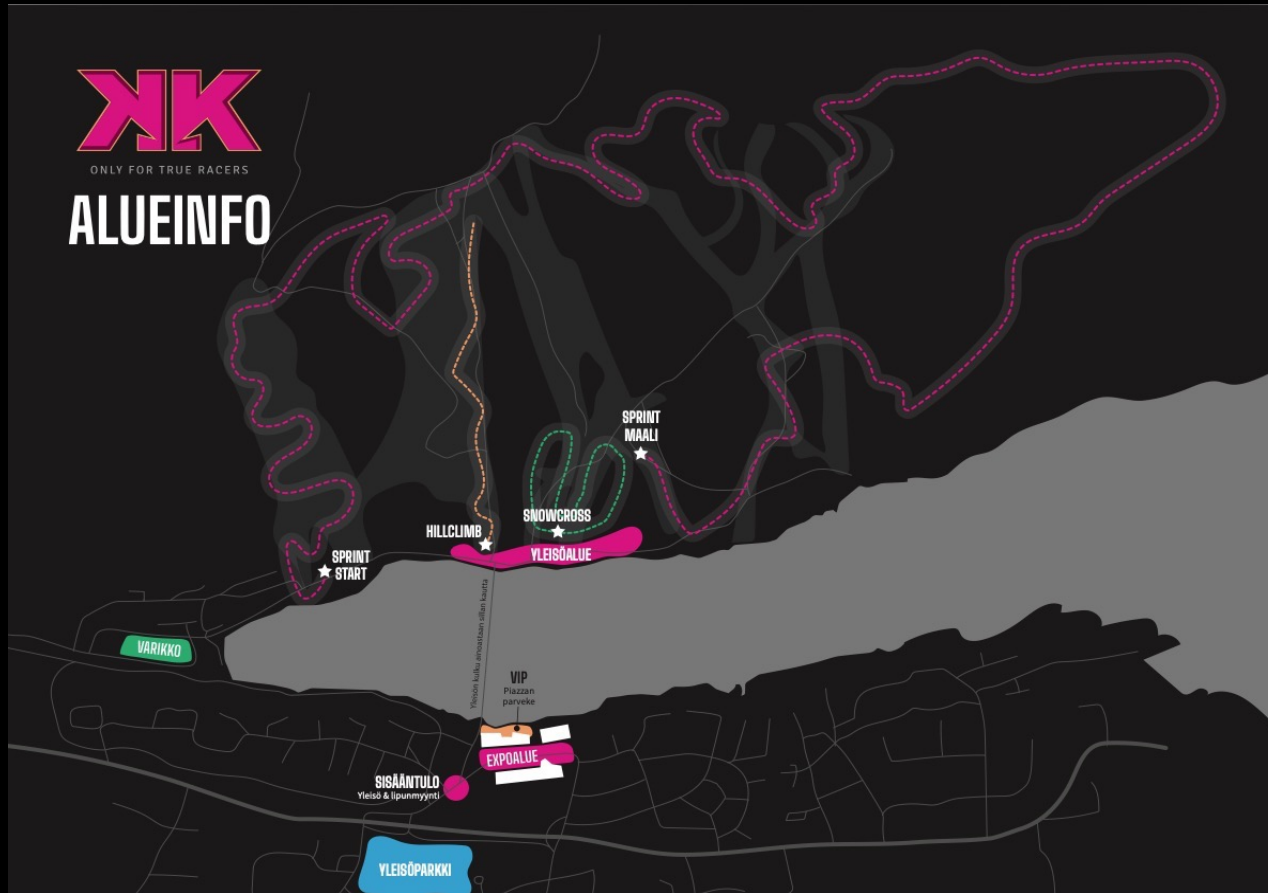

ONLY FOR TRUE RACERS

Alueinfo ja aikataulu

8.30 Portit aukeavat

9.00 Sprint

9.00 Junior Snowcross

11.00 Hillclimb

12.00 Snowcross

18.00 Kelkkakunkku SuperFinal

21.00 Iltabileet

Tapahuman järjestäjä pidättää oikeuden aikataulu muutoksiin.